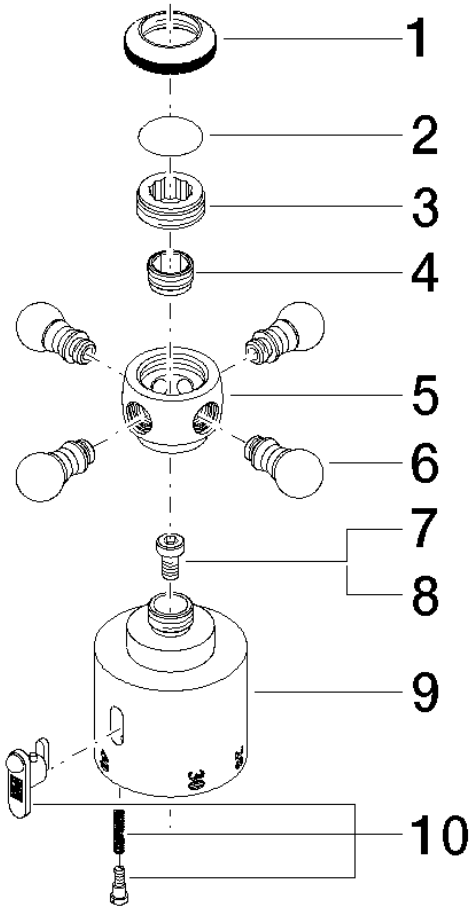

## MADISON Temperature control handle - Brushed Dark Platinum

MADISON

---

11 420 360

11 420 360

11 420 360

Parts for other finishes can be found here: [Chrome](#)

Spare parts list

No.	Item Number	Name	Quantity used	Delivery time
1	09 20 36 005-99	handle	1	30
2	09 26 01 016 90	accessories	1	2
3	09 20 83 006 90	handle	1	2
4	09 24 03 119 90	nipple	1	2
5	09 20 36 060-99	handle	1	30
6	09 20 36 004-99	handle	4	30
7	90 30 30 027 00 90	screw	1	2
8	09 30 33 004 90	screw	1	2
9	09 17 33 003-99	handle	1	30
10	90 21 33 020 00 90	handle	1	2